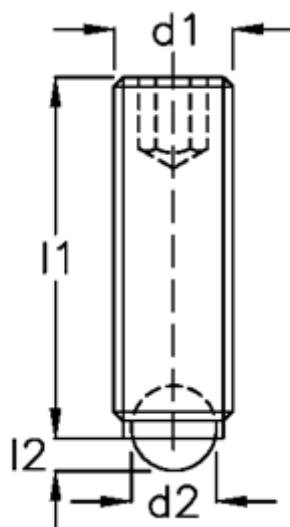

Varenummer: 20906743
Beskrivelse: E+G Kuglespændeskruer
GN 605-M12-16-AN

Mål

d1	= M12
d2	= 8.0
Indvendig sekskant	= 6.0
l1	= 16
l2	= 2.8